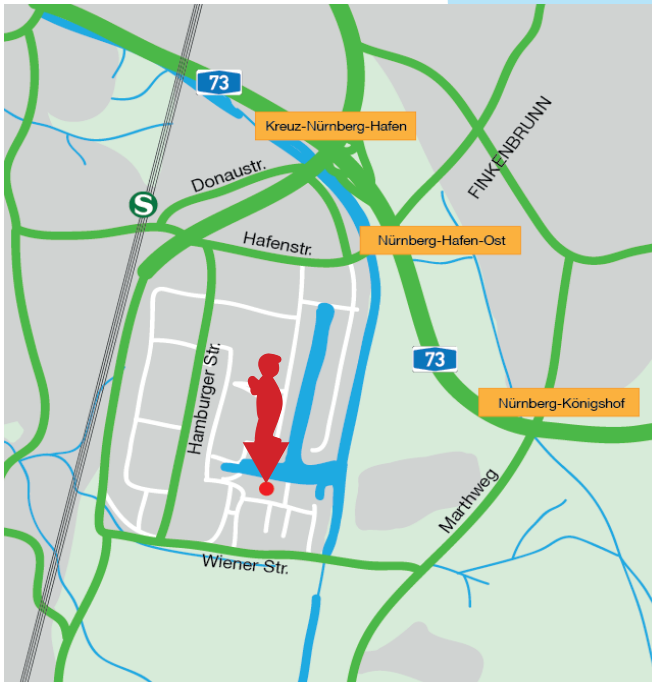

## Der Weg zu uns

Am Nürnberger Hafen  
Antwerpener Str. 19  
90451 Nürnberg  
+ 49 911 641 939-0

Öffnungszeiten  
Mo - Fr 6:00 - 20:00 Uhr  
Sa 8:00 - 15:00 Uhr

Die Annahme und der Verkauf erfolgt auf der Basis unserer AGB, diese können auf unserer Internetseite [www.diegruenenengel.com](http://www.diegruenenengel.com) eingesehen werden.