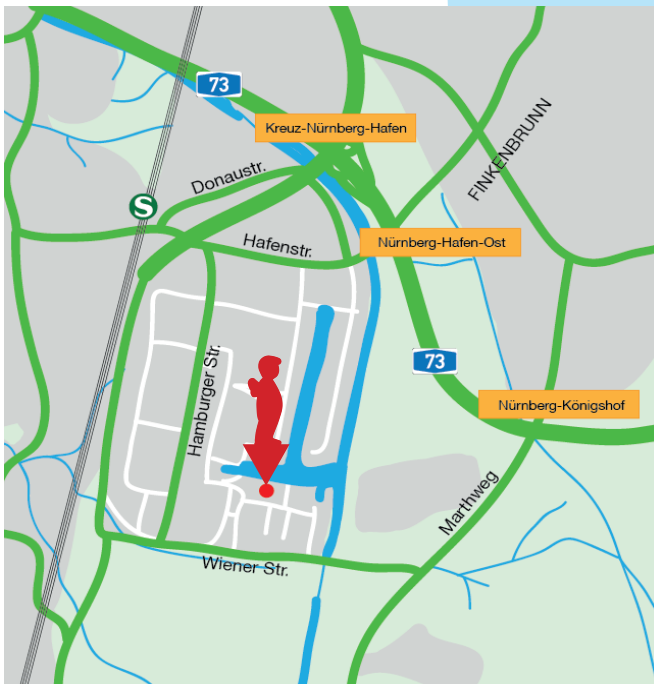

## Der Weg zu uns

Am Nürnberger Hafen  
Antwepener Str. 19  
90451 Nürnberg  
+ 49 911 641 939-0

Öffnungszeiten  
Mo - Fr 6:00 - 20:00 Uhr  
Sa 8:00 - 15:00 Uhr

Die Annahme und der Verkauf erfolgt auf der Basis unserer AGB, diese können auf unserer Internetseite [www.diegruenenengel.com](http://www.diegruenenengel.com) eingesehen werden.