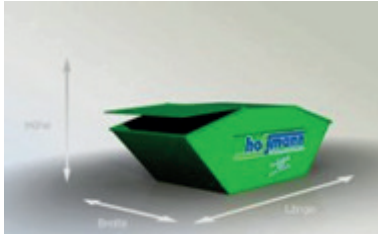

Container Größenübersicht

Stand: 01.02.2023

Absetzcontainer mit Deckel

	3 cbm	5cbm	7cbm	10cbm
Länge:	2,00	2,30	3,80	4,00
Breite:	1,75	1,75	1,75	1,75
Höhe:	1,30	1,35	1,55	1,55

Angaben in Meter

Absetzcontainer offen

	3 cbm	5cbm	7cbm	10cbm
Länge:	1,80	2,90	3,20	4,00
Breite:	1,75	1,75	1,75	1,75
Höhe:	1,35	1,35	1,50	1,50

Angaben in Meter

Absetzcontainer befahrbar mit Klappe

	5 cbm	7 cbm
Länge:	4,00	4,80
Breite:	1,75	1,75
Höhe:	1,35	0,90

Angaben in Meter

Absetzcontainer begehbar mit Türen

	20 cbm
Länge:	4,80
Breite:	1,75
Höhe:	2,40

Angaben in Meter

Abrollcontainer mit Türen

	15 cbm	27 cbm	38 cbm
Länge:	6,50	6,50	6,50
Breite:	2,35	2,35	2,35
Höhe:	1,00	1,75	2,40