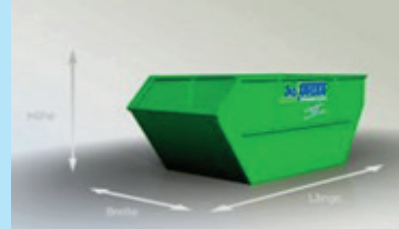

Container Größenübersicht

Stand: 01.02.2023

Absetzcontainer mit Deckel

	3 cbm	5cbm	7cbm	10cbm
Länge:	2,00	2,30	3,80	4,00
Breite:	1,75	1,75	1,75	1,75
Höhe:	1,30	1,35	1,55	1,55

Angaben in Meter

Absetzcontainer offen

	3 cbm	5cbm	7cbm	10cbm
Länge:	1,80	2,90	3,20	4,00
Breite:	1,75	1,75	1,75	1,75
Höhe:	1,35	1,35	1,50	1,50

Angaben in Meter

Absetzcontainer befahrbar mit Klappe

	5 cbm	7 cbm
Länge:	4,00	4,80
Breite:	1,75	1,75
Höhe:	1,35	0,90

Angaben in Meter

Absetzcontainer begehbar mit Türen

	20 cbm
Länge:	4,80
Breite:	1,75
Höhe:	2,40

Angaben in Meter

Abrollcontainer mit Türen

	15 cbm	27 cbm	38 cbm
Länge:	6,50	6,50	6,50
Breite:	2,35	2,35	2,35
Höhe:	1,00	1,75	2,40