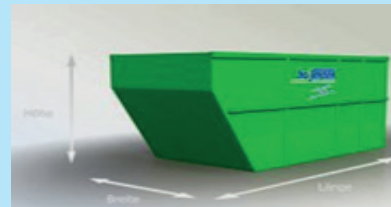

Container Größenübersicht

Stand: 01.02.2023

Absetzcontainer mit Deckel

	3 cbm	5cbm	7cbm	10cbm
Länge:	2,00	2,30	3,80	4,00
Breite:	1,75	1,75	1,75	1,75
Höhe:	1,30	1,35	1,55	1,55

Angaben in Meter

Absetzcontainer offen

	3 cbm	5cbm	7cbm	10cbm
Länge:	1,80	2,90	3,20	4,00
Breite:	1,75	1,75	1,75	1,75
Höhe:	1,35	1,35	1,50	1,50

Angaben in Meter

Absetzcontainer befahrbar mit Klappe

	5 cbm	7 cbm
Länge:	4,00	4,80
Breite:	1,75	1,75
Höhe:	1,35	0,90

Angaben in Meter

Absetzcontainer begehbar mit Türen

	20 cbm
Länge:	4,80
Breite:	1,75
Höhe:	2,40

Angaben in Meter

Abrollcontainer mit Türen

	15 cbm	27 cbm	38 cbm
Länge:	6,50	6,50	6,50
Breite:	2,35	2,35	2,35
Höhe:	1,00	1,75	2,40