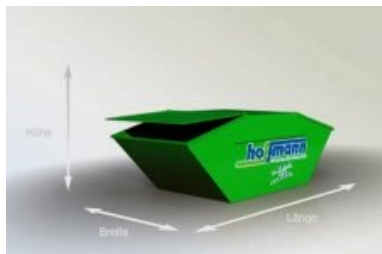

## Container Größenübersicht

Datum: 01.03.2022

**Absetzcontainer mit Deckel**

	3 cbm	5 cbm	7 cbm	10 cbm
<b>Länge:</b>	2,00	2,30	3,80	4,00
<b>Breite:</b>	1,75	1,75	1,75	1,75
<b>Höhe:</b>	1,30	1,35	1,55	1,55

Angaben in Meter

**Absetzcontainer offen**

	3 cbm	5 cbm	7 cbm	10 cbm
<b>Länge:</b>	1,80	2,90	3,20	4,00
<b>Breite:</b>	1,75	1,75	1,75	1,75
<b>Höhe:</b>	1,35	1,35	1,50	1,50

Angaben in Meter

**Absetzcontainer befahrbar mit Klappe**

	5 cbm	7 cbm
<b>Länge:</b>	4,00	4,80
<b>Breite:</b>	1,75	1,75
<b>Höhe:</b>	1,35	0,90

Angaben in Meter

**Absetzcontainer begehbar mit Türen**

	20 cbm
<b>Länge:</b>	4,80
<b>Breite:</b>	1,75
<b>Höhe:</b>	2,40